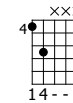

A chave do coração

Adriana Arydes

♩ = 66

Acordes

A

B

C#m

1

C#5

-14 -14 -14 -14 -14 -14

E5

13 -1 -1 -1 -1 -1

F#5

14 -14 -14 -14 -14 -14

G#5

14 -14 -14 -14 -14 -14