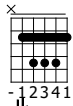

A chave do coração

Adriana Arydes

♩ = 66

Acordes

A

B

C#m

1