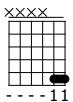

A chave do coração

Adriana Arydes

♩ = 66

Acordes

A

B

C#m

1

7

2		
2		
2		
2		

Bicordes

A5

10 -1 -1 -1 -1 -1

<i>mf</i>		

B5

-14 -14 -14 -14 -14 -14

C#5

-14 -14 -14 -14 -14 -14

E5

13 -1 -1 -1 -1 -1

F#5

14 -14 -14 -14 -14 -14

G#5

14 -14 -14 -14 -14 -14

2/0	4/2	6/4

Pontas

A

16 -11 -11 -11 -11 -11

B

7 -11 -11 -11 -11 -11

C#

9 -11 -11 -11 -11 -11