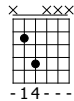

A chave do coração

Adriana Arydes

♩ = 66

Acordes

A

B

C#m

1

7

2		
2		
2		
2		

Bicordes

A5

10 -1 -1 -1 -1 -1

<i>mf</i>		

B5

-14 -14 -14 -14 -14 -14