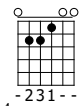

A chave do coração

Adriana Arydes

♩ = 66

Acordes

A

B

C#m

1

mf

T	0	2	4
A	2	4	5
B	0	2	4

E

F#m

G#m

4

0	2	4
0	2	4
1	2	4
2	4	6
0	2	4

A/B