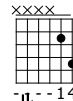

C#5

-14 -14 -14 -14 -14 -14