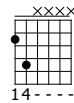

A chave do coração

Adriana Arydes

♩ = 66

Acordes

A

B

C#m

1

C#5

-14 -14 -14 -14 -14 -14

E5

13 -1 -1 -1 -1 -1

F#5

14 -14 -14 -14 -14 -14

G#5

14 -14 -14 -14 -14 -14