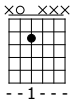

Bicordes

A5

10 -1 -1 -1 -1 -1

<i>mf</i>