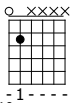

E5

13 -1 -1 -1 -1 -1