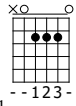

A chave do coração

Adriana Arydes

♩ = 66

Acordes

A

B

C#m

1

mf

T	0	2	4
A	2	4	5
B	0	2	4

E

F#m

G#m

4

0	2	4
0	2	4
1	2	4
2	4	6
0	2	4

A/B