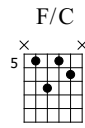

Start Me Up

Rolling Stones
Riff principal
 Guitarra afinada em G aberto

♩ = 124

f
let ring -----

T
A
B