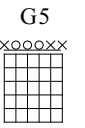

Start Me Up

Rolling Stones
Riff principal
 Guitarra afinada em G aberto

♩ = 124

f
let ring -----

T
A
B